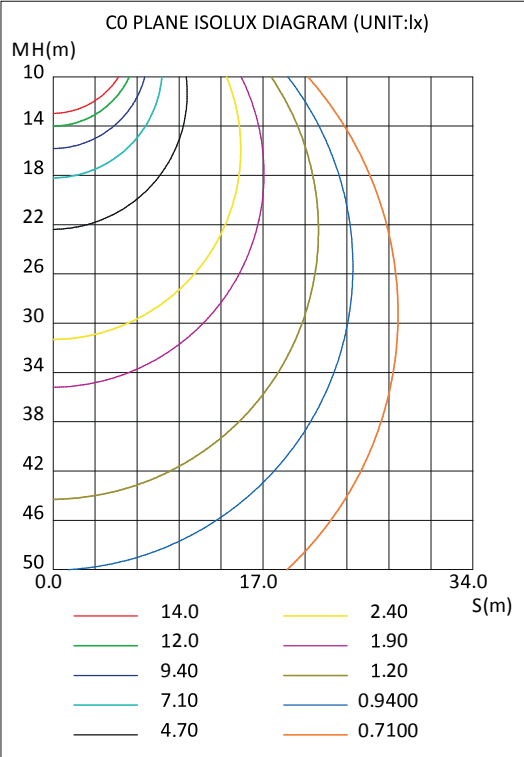

## Power & CCT Back-lit LED Panel Light Series:

=	}	20W 3000K	25W 3000K
		20W 3500K	25W 3500K
		20W 4000K	25W 4000K
		20W 5000K	25W 5000K
=	}	30W 3000K	35W 3000K
		30W 3500K	35W 3500K
		30W 4000K	35W 4000K
		30W 5000K	35W 5000K

## Technical Specifications:

Size	2x2 ft.	1x4 ft.	2x4 ft.
Wattage	20-25-30-35	20-25-30-35	35-40-45-50
Input Voltage	120-277V AC	120-277V AC	120-277V AC
Color Temperature	3000K/3500K/4000K/5000K	3000K/3500K/4000K/5000K	3000K/3500K/4000K/5000K
Efficacy	130 lm/W	130 lm/W	130 lm/W
Dimming	0-10V	0-10V	0-10V
CRI	>80	>80	>80
Power Factor	>0.9	>0.9	>0.9
THD	≤ 15 %	≤ 15 %	≤ 15 %
Warranty	5 years	5 years	5 years

**Dimensions:**

**Photometric Test Report:**

2ft. x 2ft.

2ft. x 4ft.

ORDERING GUIDE			Example: NUR-SLS-SJ-2X2-CCT
Fixture Type <input type="text"/>	Size <input type="text"/>	Color Temperature <input type="text"/>	
<b>NUR-SLS-SJ</b> Backlit Panel Light	<b>1x4</b> 1x4 ft <b>2x2</b> 2x2 ft <b>2x4</b> 2x4 ft	<b>CCT</b> CCT Adjustable 3000K/3500K/4000K/5000K	