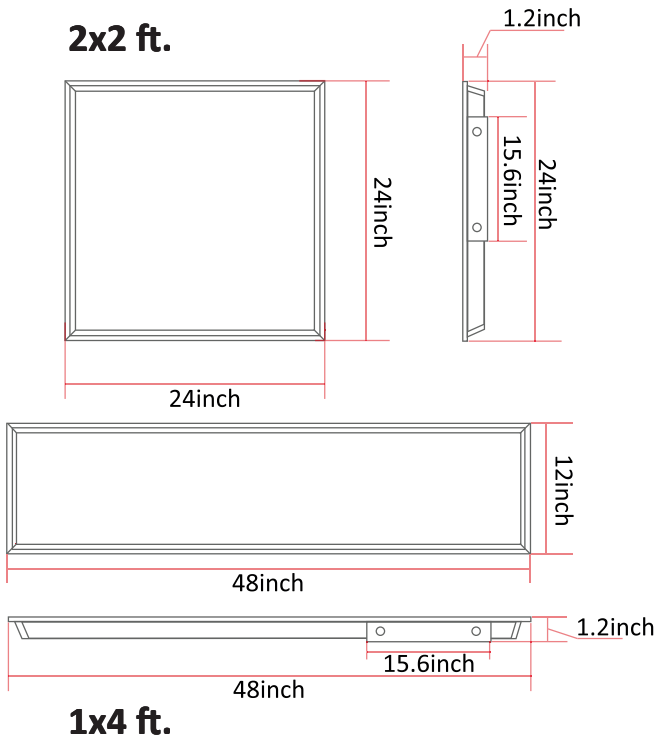

## Technical Specifications:

Size	2x2 ft.	1x4 ft.	2x4 ft.
Wattage	20-25-30-35	20-25-30-35	35-40-45-50
Input Voltage	120-277V AC	120-277V AC	120-277V AC
Color Temperature	3000K/3500K/4000K/5000K	3000K/3500K/4000K/5000K	3000K/3500K/4000K/5000K
Efficacy	130 lm/W	130 lm/W	130 lm/W
Dimming	0-10V	0-10V	0-10V
CRI	>80	>80	>80
Power Factor	>0.9	>0.9	>0.9
THD	≤ 15 %	≤ 15 %	≤ 15 %
Warranty	5 years	5 years	5 years

**Dimensions:**

**Photometric Test Report:**

2ft. x 2ft.

2ft. x 4ft.

ORDERING GUIDE			Example: NUR-SLS-SJ-2X2-CCT
Fixture Type <input type="text"/>	Size <input type="text"/>	Color Temperature <input type="text"/>	
<b>NUR-SLS-SJ</b> Backlit Panel Light	<b>1x4</b> 1x4 ft <b>2x2</b> 2x2 ft <b>2x4</b> 2x4 ft	<b>CCT</b> CCT Adjustable 3000K/3500K/4000K/5000K	