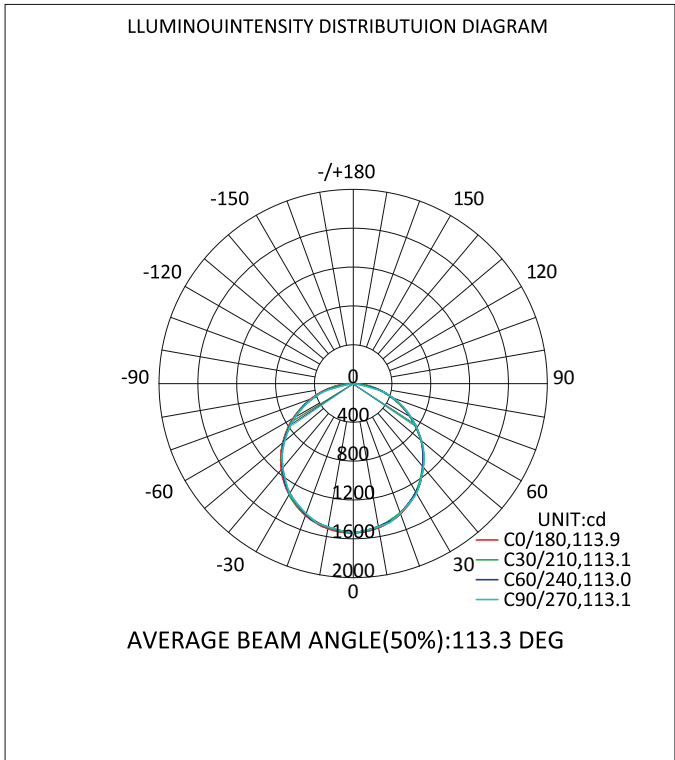

## Power & CCT Back-lit LED Panel Light Series:

=	}	20W 3000K	25W 3000K
		20W 3500K	25W 3500K
		20W 4000K	25W 4000K
		20W 5000K	25W 5000K
=	}	30W 3000K	35W 3000K
		30W 3500K	35W 3500K
		30W 4000K	35W 4000K
		30W 5000K	35W 5000K

## Technical Specifications:

Size	2x2 ft.	1x4 ft.	2x4 ft.
Wattage	20-25-30-35	20-25-30-35	35-40-45-50
Input Voltage	120-277V AC	120-277V AC	120-277V AC
Color Temperature	3000K/3500K/4000K/5000K	3000K/3500K/4000K/5000K	3000K/3500K/4000K/5000K
Efficacy	130 lm/W	130 lm/W	130 lm/W
Dimming	0-10V	0-10V	0-10V
CRI	>80	>80	>80
Power Factor	>0.9	>0.9	>0.9
THD	≤ 15 %	≤ 15 %	≤ 15 %
Warranty	5 years	5 years	5 years

**Dimensions:**

**Photometric Test Report:**

2ft. x 2ft.

2ft. x 4ft.

ORDERING GUIDE			Example: NUR-SLS-SJ-2X2-CCT
Fixture Type <input type="text"/>	Size <input type="text"/>	Color Temperature <input type="text"/>	
<b>NUR-SLS-SJ</b> Backlit Panel Light	<b>1x4</b> 1x4 ft <b>2x2</b> 2x2 ft <b>2x4</b> 2x4 ft	<b>CCT</b> CCT Adjustable 3000K/3500K/4000K/5000K	