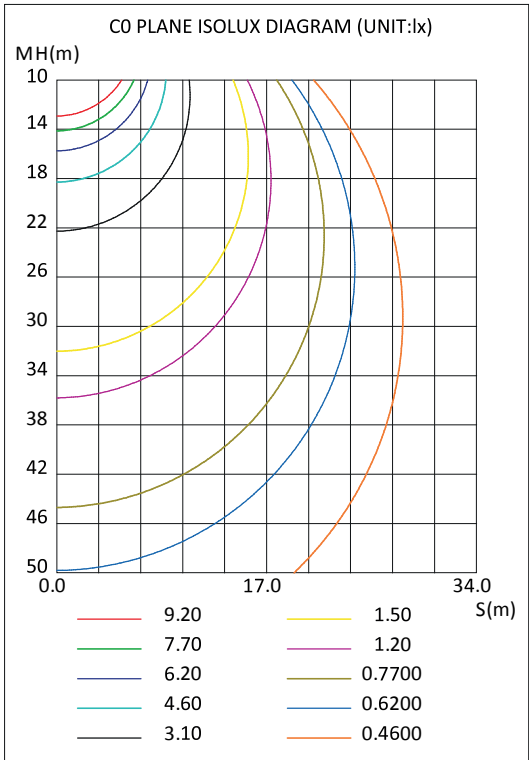

## Power & CCT Back-lit LED Panel Light Series:

=	}	20W 3000K	25W 3000K
		20W 3500K	25W 3500K
		20W 4000K	25W 4000K
		20W 5000K	25W 5000K
=	}	30W 3000K	35W 3000K
		30W 3500K	35W 3500K
		30W 4000K	35W 4000K
		30W 5000K	35W 5000K

## Technical Specifications:

Size	2x2 ft.	1x4 ft.	2x4 ft.
Wattage	20-25-30-35	20-25-30-35	35-40-45-50
Input Voltage	120-277V AC	120-277V AC	120-277V AC
Color Temperature	3000K/3500K/4000K/5000K	3000K/3500K/4000K/5000K	3000K/3500K/4000K/5000K
Efficacy	130 lm/W	130 lm/W	130 lm/W
Dimming	0-10V	0-10V	0-10V
CRI	>80	>80	>80
Power Factor	>0.9	>0.9	>0.9
THD	≤ 15 %	≤ 15 %	≤ 15 %
Warranty	5 years	5 years	5 years

**Dimensions:**

**Photometric Test Report:**

2ft. x 2ft.

2ft. x 4ft.

ORDERING GUIDE			Example: NUR-SLS-SJ-2X2-CCT
Fixture Type <input type="text"/>	Size <input type="text"/>	Color Temperature <input type="text"/>	
<b>NUR-SLS-SJ</b> Backlit Panel Light	<b>1x4</b> 1x4 ft <b>2x2</b> 2x2 ft <b>2x4</b> 2x4 ft	<b>CCT</b> CCT Adjustable 3000K/3500K/4000K/5000K	