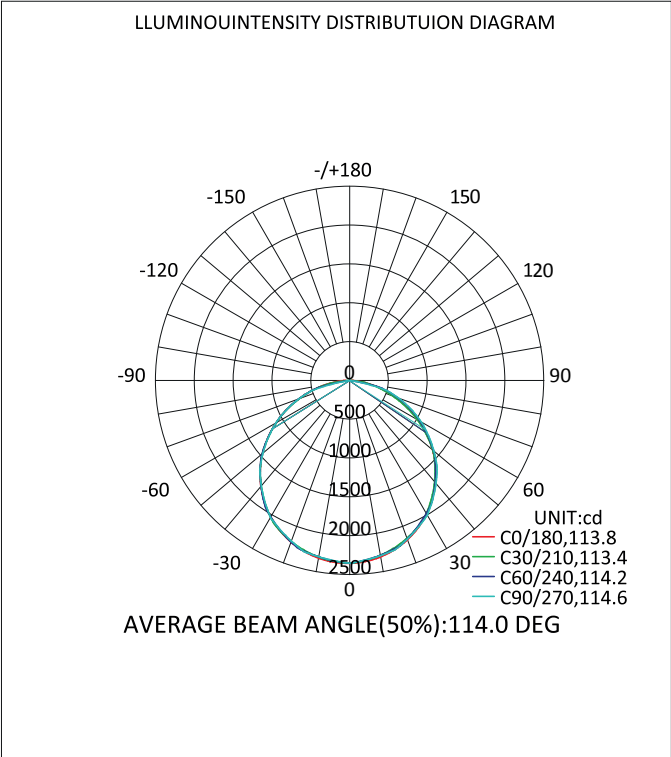

## Technical Specifications:

Size	2x2 ft.	1x4 ft.	2x4 ft.
Wattage	20-25-30-35	20-25-30-35	35-40-45-50
Input Voltage	120-277V AC	120-277V AC	120-277V AC
Color Temperature	3000K/3500K/4000K/5000K	3000K/3500K/4000K/5000K	3000K/3500K/4000K/5000K
Efficacy	130 lm/W	130 lm/W	130 lm/W
Dimming	0-10V	0-10V	0-10V
CRI	>80	>80	>80
Power Factor	>0.9	>0.9	>0.9
THD	≤ 15 %	≤ 15 %	≤ 15 %
Warranty	5 years	5 years	5 years

**Dimensions:**

**Photometric Test Report:**

2ft. x 2ft.

2ft. x 4ft.

ORDERING GUIDE			Example: NUR-SLS-SJ-2X2-CCT
Fixture Type <input type="text"/>	Size <input type="text"/>	Color Temperature <input type="text"/>	
<b>NUR-SLS-SJ</b> Backlit Panel Light	<b>1x4</b> 1x4 ft <b>2x2</b> 2x2 ft <b>2x4</b> 2x4 ft	<b>CCT</b> CCT Adjustable 3000K/3500K/4000K/5000K	