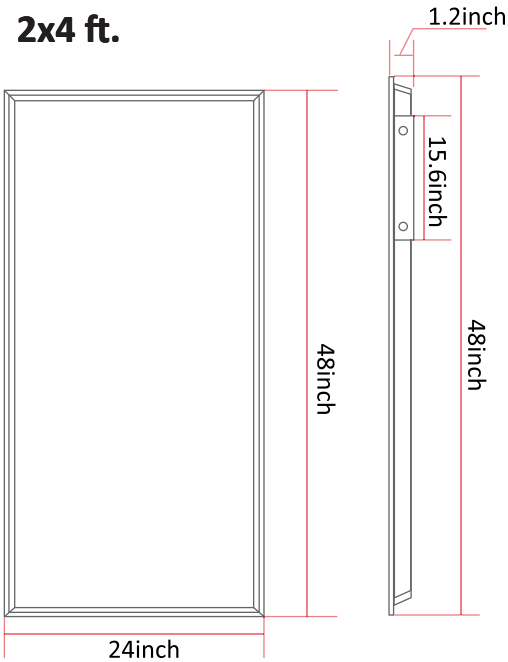

## Power & CCT Back-lit LED Panel Light Series:

=	}	20W 3000K	25W 3000K
		20W 3500K	25W 3500K
		20W 4000K	25W 4000K
		20W 5000K	25W 5000K
=	}	30W 3000K	35W 3000K
		30W 3500K	35W 3500K
		30W 4000K	35W 4000K
		30W 5000K	35W 5000K

## Technical Specifications:

Size	2x2 ft.	1x4 ft.	2x4 ft.
Wattage	20-25-30-35	20-25-30-35	35-40-45-50
Input Voltage	120-277V AC	120-277V AC	120-277V AC
Color Temperature	3000K/3500K/4000K/5000K	3000K/3500K/4000K/5000K	3000K/3500K/4000K/5000K
Efficacy	130 lm/W	130 lm/W	130 lm/W
Dimming	0-10V	0-10V	0-10V
CRI	>80	>80	>80
Power Factor	>0.9	>0.9	>0.9
THD	≤ 15 %	≤ 15 %	≤ 15 %
Warranty	5 years	5 years	5 years

**Dimensions:**

**Photometric Test Report:**

2ft. x 2ft.

2ft. x 4ft.

ORDERING GUIDE			Example: NUR-SLS-SJ-2X2-CCT
Fixture Type <input type="text"/>	Size <input type="text"/>	Color Temperature <input type="text"/>	
<b>NUR-SLS-SJ</b> Backlit Panel Light	<b>1x4</b> 1x4 ft <b>2x2</b> 2x2 ft <b>2x4</b> 2x4 ft	<b>CCT</b> CCT Adjustable 3000K/3500K/4000K/5000K	