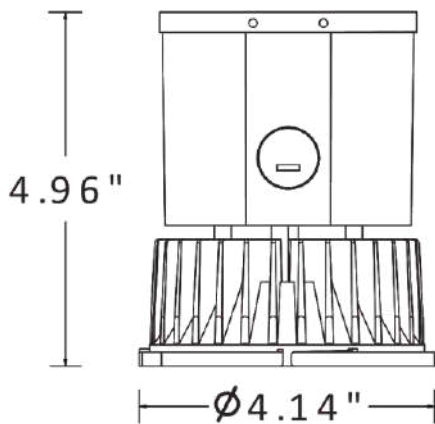

### Dimensions:

20 W I C , 40 W NON-IC