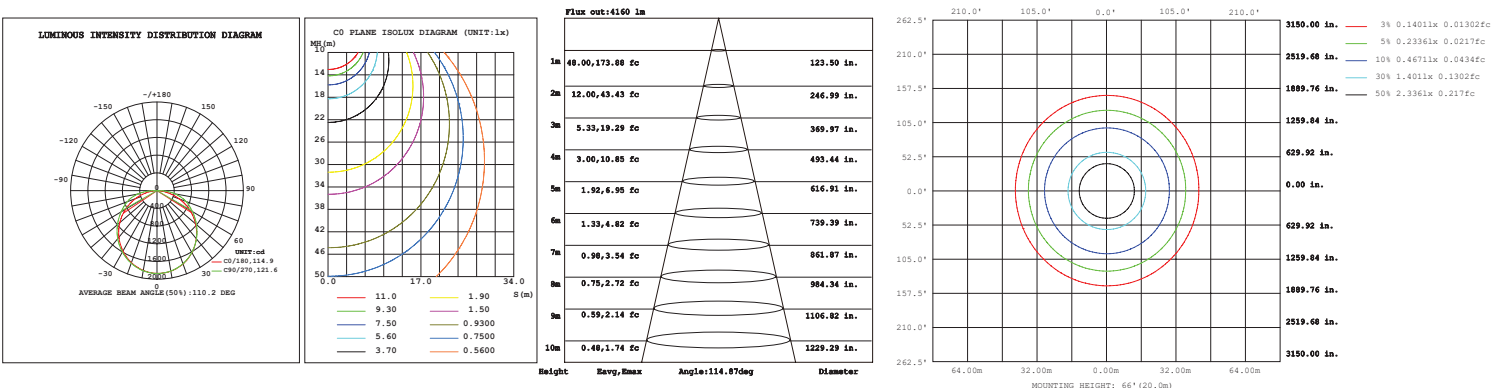

## DIMENSIONS:

**2X4 FEET**

**2X2 FEET**

### TECHNICAL SPECIFICATIONS:

<b>Wattage</b>	30-watt (2'x2') and 45-watt (2'x4') options
<b>Input Voltage</b>	120-277V AC
<b>Dimming</b>	0-10V
<b>Lumen Output</b>	3850 lumens (30-watt), 5715 lumens (45-watt)
<b>Lumens per Watt</b>	130 lumens per watt
<b>Beam Angle</b>	119°

### PHOTOMETRICS: