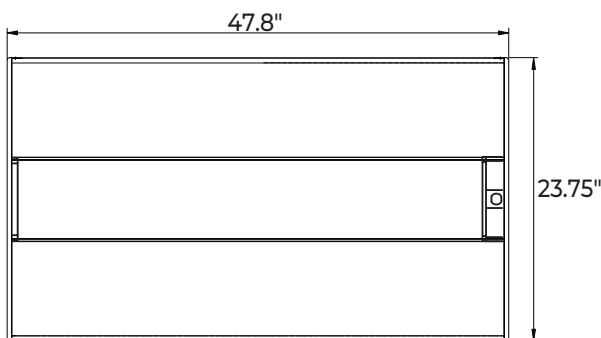

## DIMENSIONS:

**2X4 FEET**

**2X2 FEET**

### TECHNICAL SPECIFICATIONS:

<b>Wattage</b>	30-watt (2'x2') and 45-watt (2'x4') options
<b>Input Voltage</b>	120-277V AC
<b>Dimming</b>	0-10V
<b>Lumen Output</b>	3850 lumens (30-watt), 5715 lumens (45-watt)
<b>Lumens per Watt</b>	130 lumens per watt
<b>Beam Angle</b>	119°