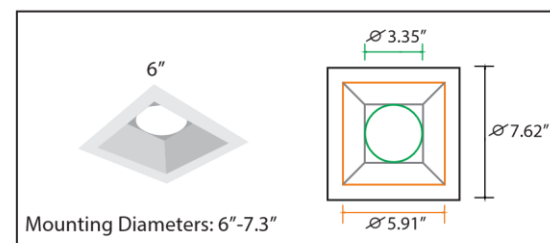

**Dimensions:**

20 W I C , 40 W NON-IC

**Ordering Guide:**

Example: DWN-CPS-DXXW-CCT

Type	Dimmable	Wattage	Color Temperature
<input type="checkbox"/>	<input type="checkbox"/>	<input type="checkbox"/>	<input type="checkbox"/>
<b>DWN-CPS</b>	<b>D</b> 0-10V Dimmable	<b>XXW</b> Wattage Tunable 27W/ 34W/ 40W	<b>CCT</b> CCT Adjustable 3000K, 3500K,4000K

Trim Dimensions:

Round Trims

Round Wall Wash Trims

Square Trims

Square Wall Wash Trims