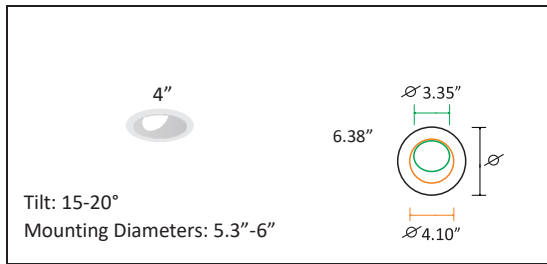

**Dimensions:**

20 W I C , 40 W NON-IC

**Ordering Guide:**

Example: DWN-CPS-DXXW-CCT

Type	Dimmable	Wattage	Color Temperature
<input type="checkbox"/>	<input type="checkbox"/>	<input type="checkbox"/>	<input type="checkbox"/>
<b>DWN-CPS</b>	<b>D</b> 0-10V Dimmable	<b>XXW</b> Wattage Tunable 27W/ 34W/ 40W	<b>CCT</b> CCT Adjustable 3000K, 3500K,4000K

Trim Dimensions:

Round Trims

Round Wall Wash Trims

Square Trims

Square Wall Wash Trims