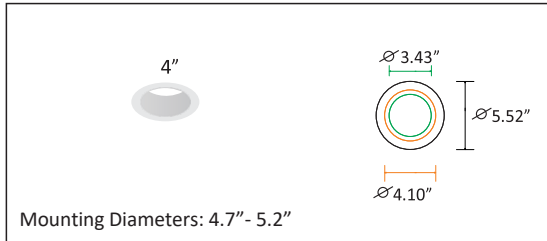

**Dimensions:**

20 W I C , 40 W NON-IC

**Ordering Guide:**

Example: DWN-CPS-DXXW-CCT

Type	Dimmable	Wattage	Color Temperature
<input type="checkbox"/>	<input type="checkbox"/>	<input type="checkbox"/>	<input type="checkbox"/>
<b>DWN-CPS</b>	<b>D</b> 0-10V Dimmable	<b>XXW</b> Wattage Tunable 27W/ 34W/ 40W	<b>CCT</b> CCT Adjustable 3000K, 3500K,4000K

Trim Dimensions:

Round Trims

Round Wall Wash Trims

Square Trims

Square Wall Wash Trims