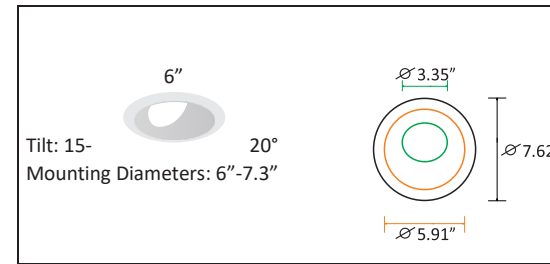

**Dimensions:**

20 W I C , 40 W NON-IC

**Ordering Guide:**

Example: DWN-CPS-DXXW-CCT

Type	Dimmable	Wattage	Color Temperature
<input type="checkbox"/>	<input type="checkbox"/>	<input type="checkbox"/>	<input type="checkbox"/>
<b>DWN-CPS</b>	<b>D</b> 0-10V Dimmable	<b>XXW</b> Wattage Tunable 27W/ 34W/ 40W	<b>CCT</b> CCT Adjustable 3000K, 3500K,4000K

Trim Dimensions:

Round Trims

Round Wall Wash Trims

Square Trims

Square Wall Wash Trims