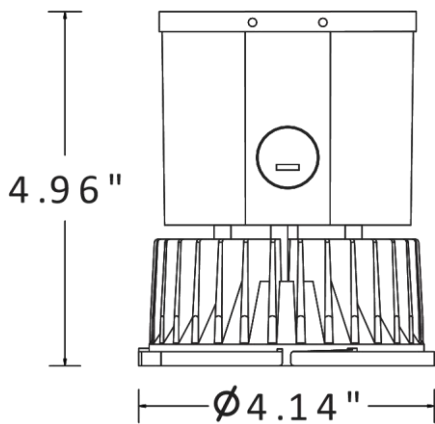

**Dimensions:**

20 W I C , 40 W NON-IC

**Ordering Guide:**

Example: DWN-CPS-DXXW-CCT

Type	Dimmable	Wattage	Color Temperature
<input type="checkbox"/>	<input type="checkbox"/>	<input type="checkbox"/>	<input type="checkbox"/>
<b>DWN-CPS</b>	<b>D</b> 0-10V Dimmable	<b>XXW</b> Wattage Tunable 27W/ 34W/ 40W	<b>CCT</b> CCT Adjustable 3000K, 3500K,4000K

Trim Dimensions:

Round Trims

Round Wall Wash Trims

Square Trims

Square Wall Wash Trims