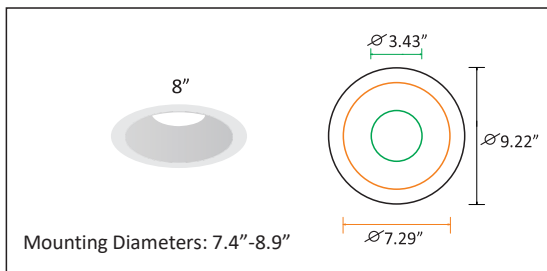

**Dimensions:**

20 W I C , 40 W NON-IC

**Ordering Guide:**

Example: DWN-CPS-DXXW-CCT

Type	Dimmable	Wattage	Color Temperature
<input type="checkbox"/>	<input type="checkbox"/>	<input type="checkbox"/>	<input type="checkbox"/>
<b>DWN-CPS</b>	<b>D</b> 0-10V Dimmable	<b>XXW</b> Wattage Tunable 27W/ 34W/ 40W	<b>CCT</b> CCT Adjustable 3000K, 3500K,4000K

Trim Dimensions:

Round Trims

Round Wall Wash Trims

Square Trims

Square Wall Wash Trims