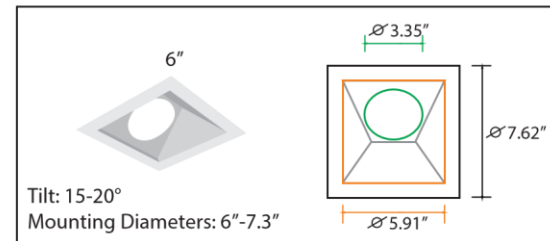

**Dimensions:**

20 W I C , 40 W NON-IC

**Ordering Guide:**

Example: DWN-CPS-DXXW-CCT

Type	Dimmable	Wattage	Color Temperature
<input type="checkbox"/>	<input type="checkbox"/>	<input type="checkbox"/>	<input type="checkbox"/>
<b>DWN-CPS</b>	<b>D</b> 0-10V Dimmable	<b>XXW</b> Wattage Tunable 27W/ 34W/ 40W	<b>CCT</b> CCT Adjustable 3000K, 3500K,4000K

Trim Dimensions:

Round Trims

Round Wall Wash Trims

Square Trims

Square Wall Wash Trims