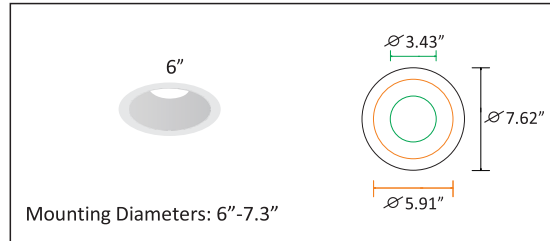

**Dimensions:**

20 W I C , 40 W NON-IC

**Ordering Guide:**

Example: DWN-CPS-DXXW-CCT

Type	Dimmable	Wattage	Color Temperature
<input type="checkbox"/>	<input type="checkbox"/>	<input type="checkbox"/>	<input type="checkbox"/>
<b>DWN-CPS</b>	<b>D</b> 0-10V Dimmable	<b>XXW</b> Wattage Tunable 27W/ 34W/ 40W	<b>CCT</b> CCT Adjustable 3000K, 3500K,4000K

Trim Dimensions:

Round Trims

Round Wall Wash Trims

Square Trims

Square Wall Wash Trims