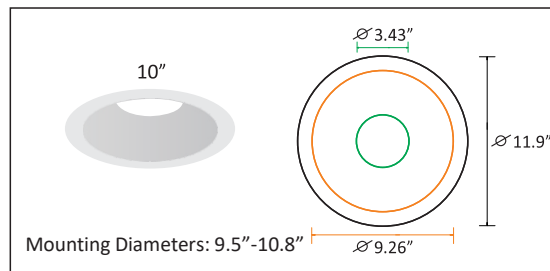

**Dimensions:**

20 W I C , 40 W NON-IC

**Ordering Guide:**

Example: DWN-CPS-DXXW-CCT

Type	Dimmable	Wattage	Color Temperature
<input type="checkbox"/>	<input type="checkbox"/>	<input type="checkbox"/>	<input type="checkbox"/>
<b>DWN-CPS</b>	<b>D</b> 0-10V Dimmable	<b>XXW</b> Wattage Tunable 27W/ 34W/ 40W	<b>CCT</b> CCT Adjustable 3000K, 3500K,4000K

Trim Dimensions:

Round Trims

Round Wall Wash Trims

Square Trims

Square Wall Wash Trims